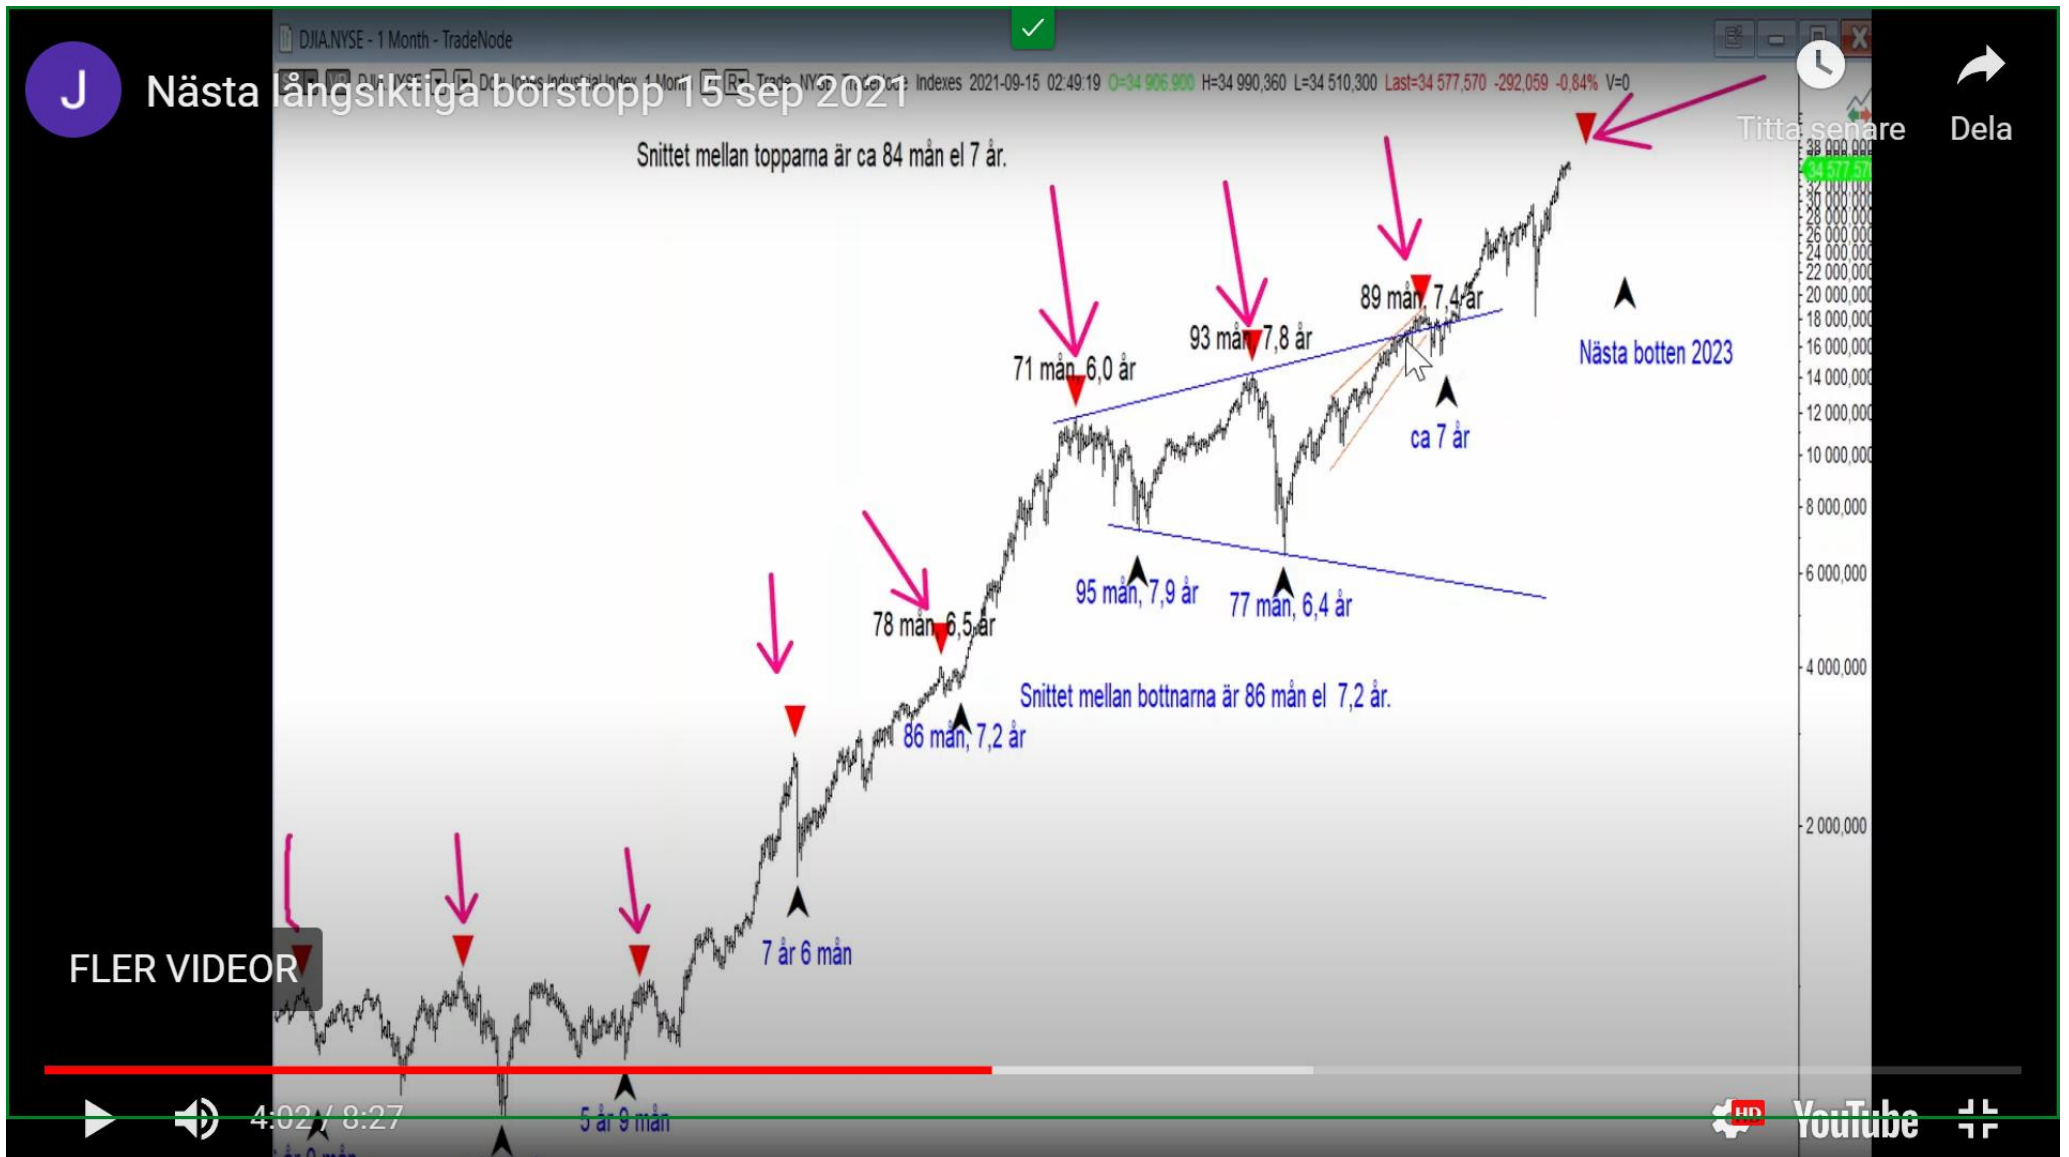

FILM: Nästa långsiktiga börstopp? (210915: TA med Johnny Torsell)

Topp i mars-juli 2022? Social fear var 7:e år.

Topp var 7:e år? Topp 2015 -> Topp 2022

Botten i 4-års-cykler? Pandemin 2020 -> Botten 2024?