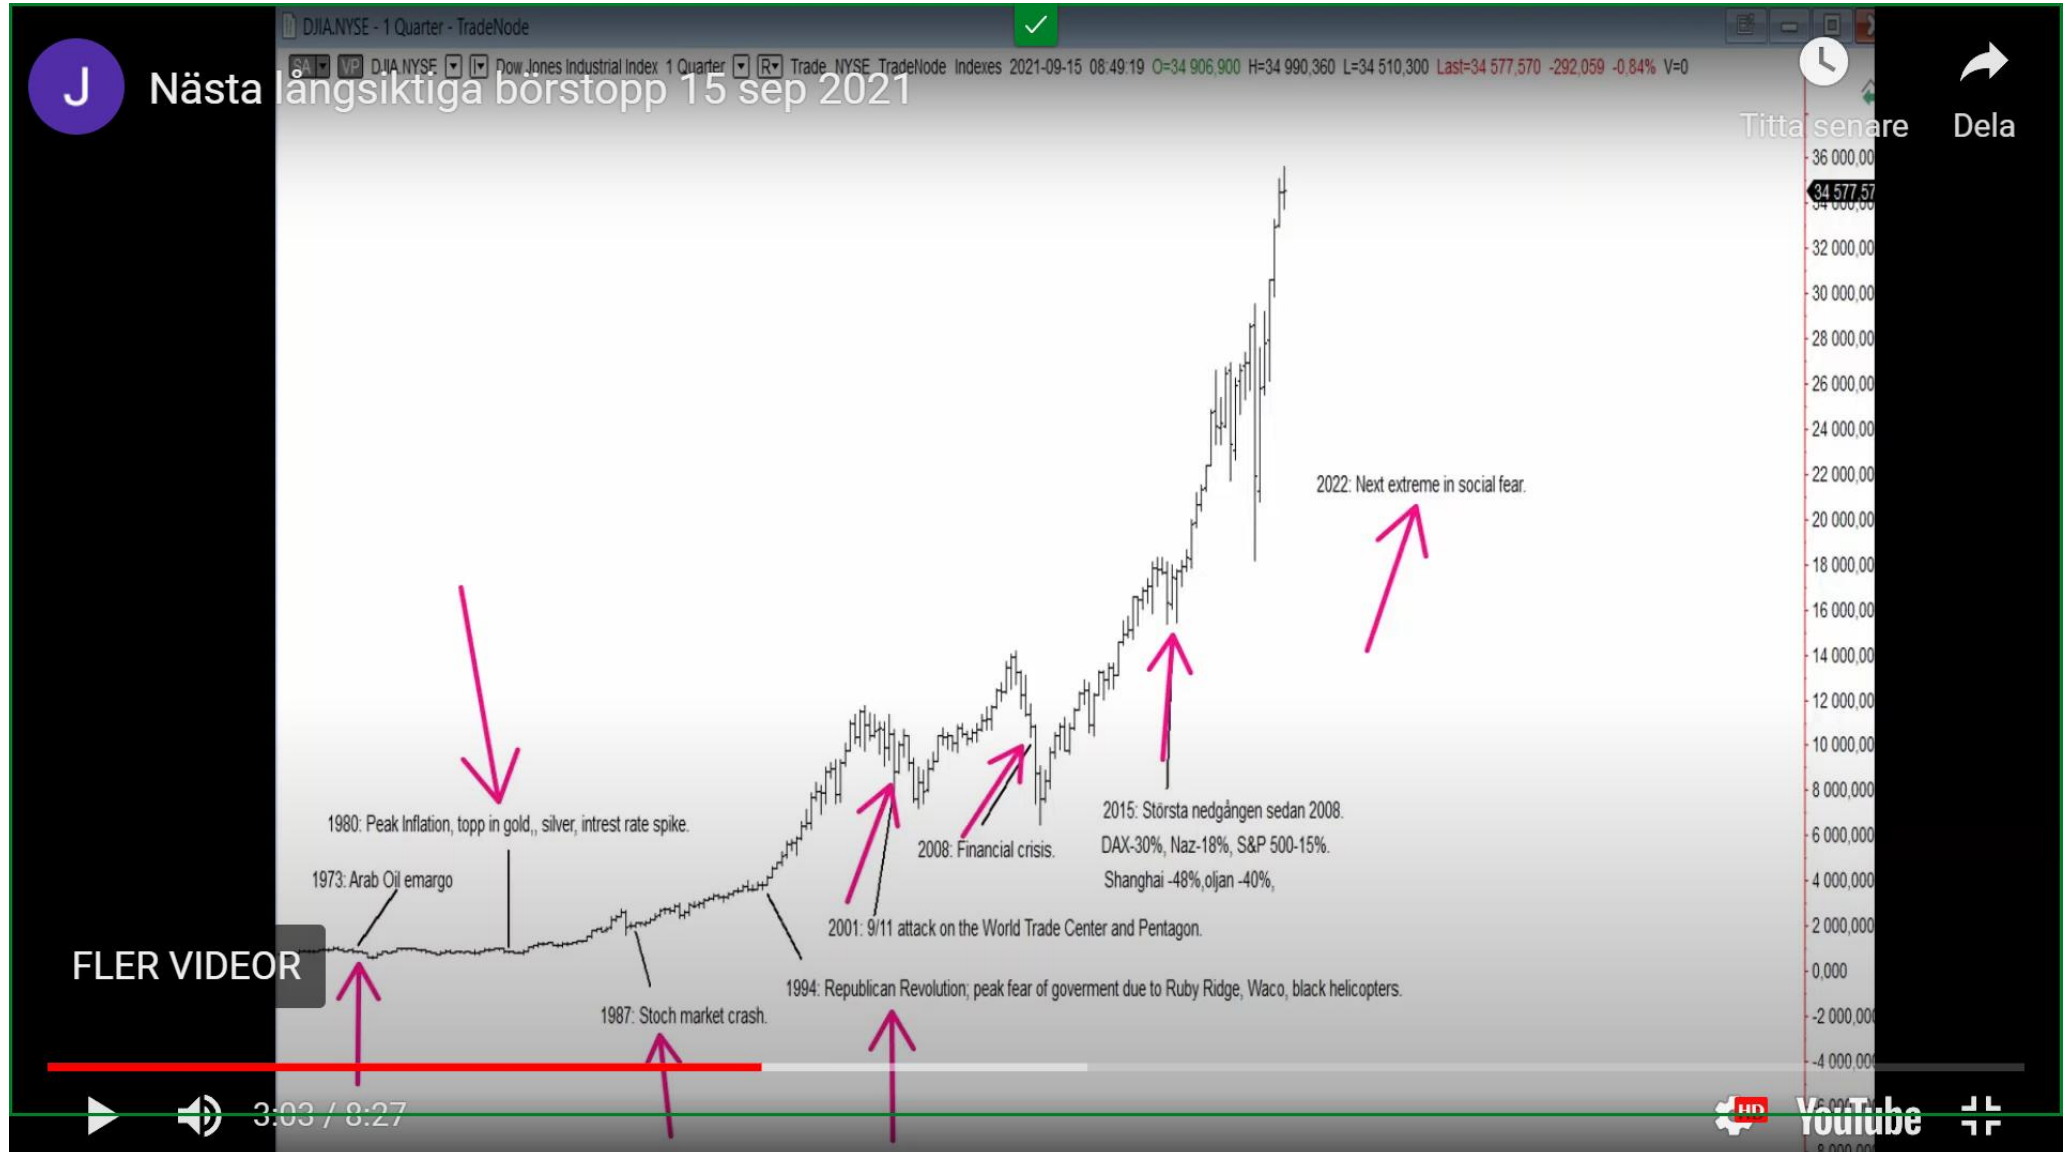

FILM: Nästa långsiktiga börstopp? (210915: TA med Johnny Torsell)

Topp i mars-juli 2022? Social fear var 7:e år.

Topp var 7:e år? Topp 2015 -> Topp 2022

Botten i 4-års-cykler? Pandemin 2020 -> Botten 2024?